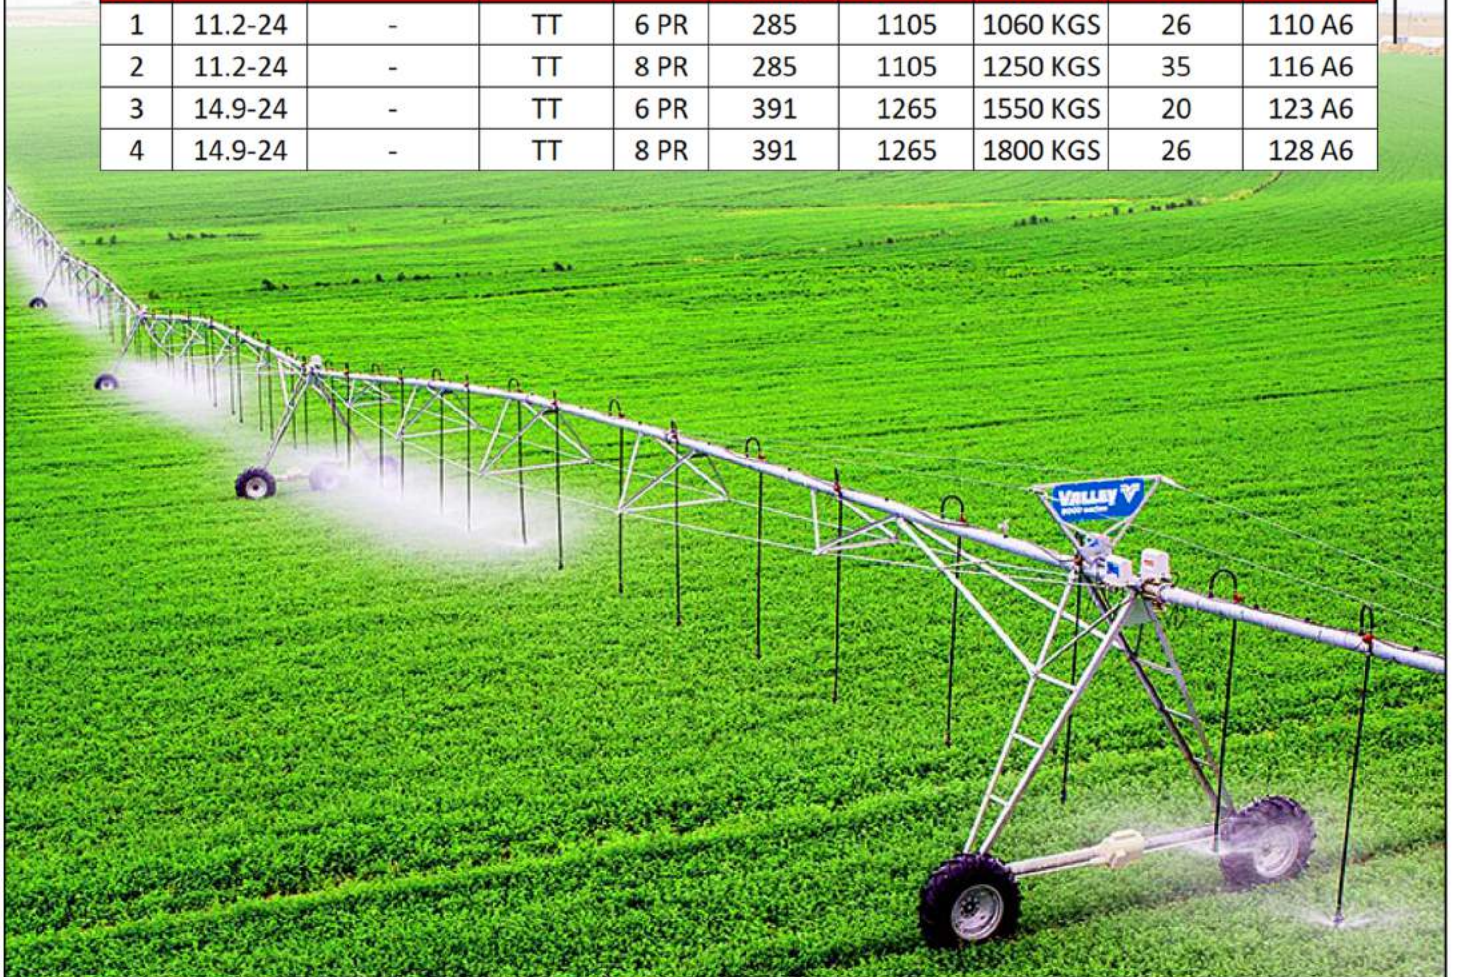

S. NO.	SIZE	PATTERN	TT/TL	PR	TYRE SW (mm)	TYRE OD (mm)	LOAD INDEX	INFLATION (PSI)	SPEED RATING
1	11.2-24	-	TT	6 PR	285	1105	1060 KGS	26	110 A6
2	11.2-24	-	TT	8 PR	285	1105	1250 KGS	35	116 A6
3	14.9-24	-	TT	6 PR	391	1265	1550 KGS	20	123 A6
4	14.9-24	-	TT	8 PR	391	1265	1800 KGS	26	128 A6